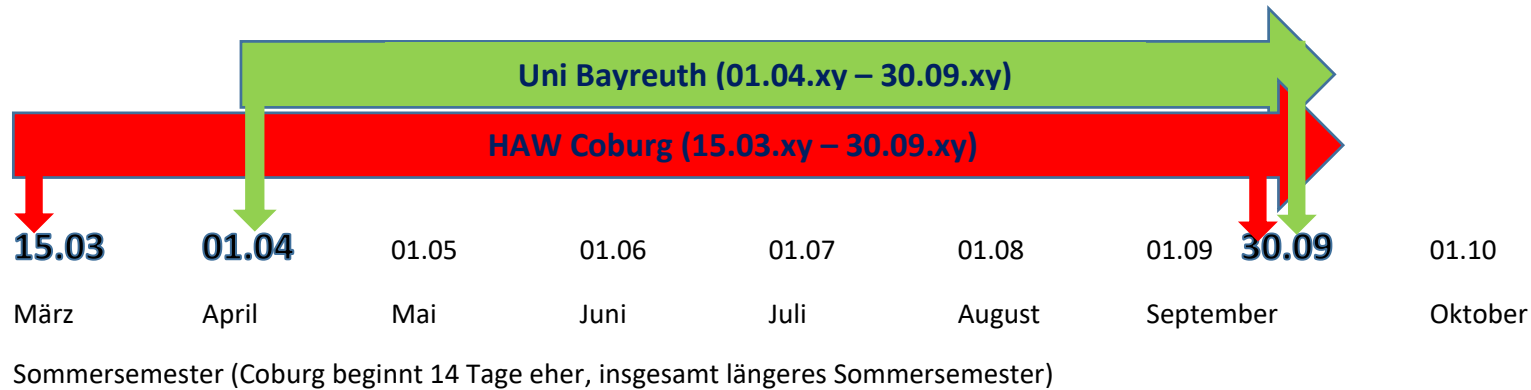

Die Zeiten der Lehrveranstaltungen des Masterstudiengangs „Applied Theatre: Theater als Soziale Arbeit“ richten sich nach den Semesterzeiten der Hochschule Coburg

SOMMERSEMESTER

WINTERSEMESTER